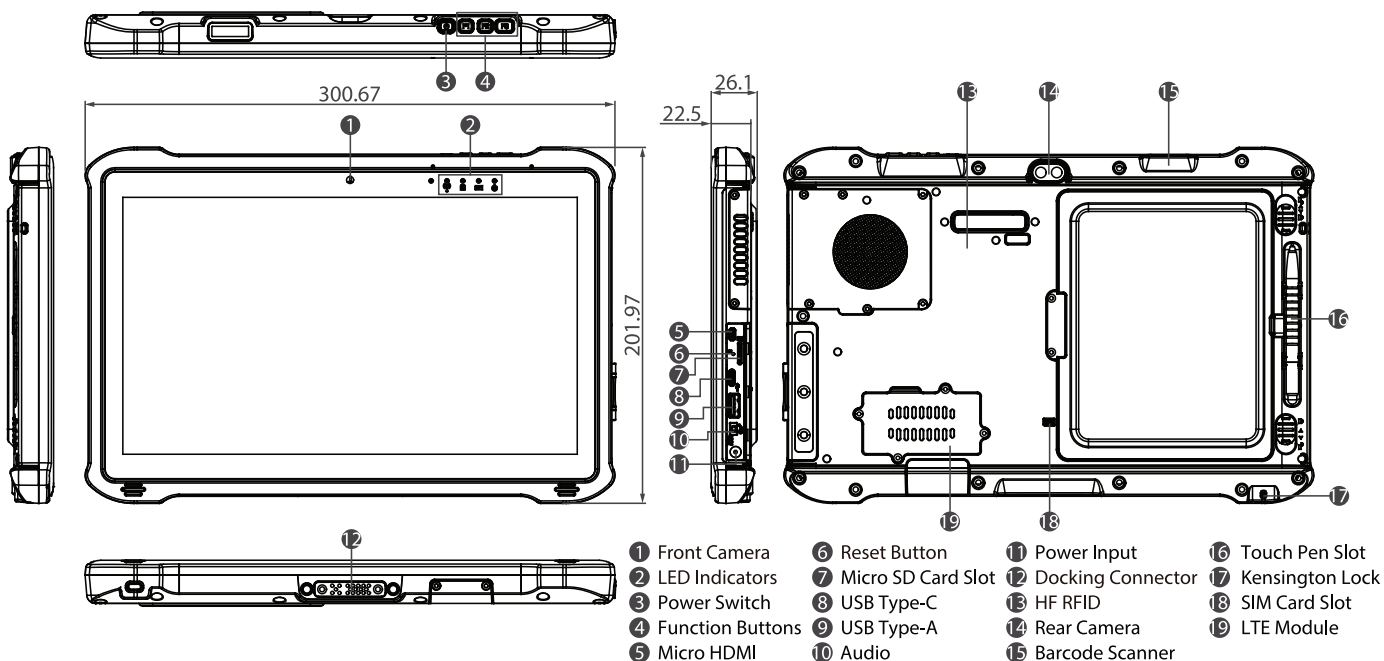

SCALTA

PRIEMYSELNÝ TABLET

Vlastnosti & funkcie:

- Vodotesný tablet SCALTA je navrhnutý tak, aby bol odolný voči prachu a striekajúcej vode s krytím IP65. Odoláva aj nárazom, pádom, vibráciám a širokému rozsahu prevádzkových teplôt, čo umožňuje používanie tabletu v náročných podmienkach na priemyselné účely
- Scalta je vybavený 10-bodovým dotykovým displejom PCAP, ktorý ponúka presné intuitívne ovládanie a používateľsky prívetivé prostredie
- Scalta s 11,6-palcovým displayom a vysokým rozlíšením 1920 x 1080 LED, displejom čitateľným na slnku, ktorý poskytuje pohodlie a je ideálny na sledovanie v rôznych podmienkach.
- Scalta sú navrhnuté s procesormi Intel Tiger Lake, ktoré poskytujú vysoký výkon a nízku spotrebu energie, čím sa predlžuje výdrž batérie.
- Podporuje operačný systém Windows IoT Enterprise, aby spĺňal rastúce požiadavky v priemyselných a náročných programoch
- Prístup k správnym informáciám v reálnom čase je v teréne veľmi dôležité. Scalta podporuje siete WWAN, WLAN, GPS a BT, aby umožnila používateľom pripojiť sa spôsobom, ktorý najlepšie vyhovuje ich potrebám

SCALTA - PRIEMYSELNÉ TABLET

- Prístup k správnym informáciám v reálnom čase je v teréne veľmi dôležitý. SCALTA podporuje siete WWAN, WLAN, GPS a BT, aby sa používatelia mohli pripojiť spôsobom, ktorý najlepšie vyhovuje ich potrebám. Okrem 2MP prednej kamery a 8MP zadnej kamery je SCALTA vybavená voliteľnou čítačkou čiarových kódov 1D/2D alebo čítačkou HF RFID.

SCALTA - ROZMERY(MM)

SCALTA ŠPECIFIKÁCIE:

CPU	Intel® Core™ i5-1135G7 @ 2.40GHz, up to 4.20GHz
Pamäť	16GB DDR4
Uložisko	512GB SSD
WiFi/BT/GPS	Áno
P-Cap Touch	Áno
Operačný systém	Windows 10 IoT Enterprise
Batéria	Hotswap 10.8V, typ. 4700 mAh Li-Polymer batéria (3S2P)
Zadná kamera	8MP zadný fotoaparát s automatickým zaostrovaním a LED svetlom
Predná kamera	2MP predná kamera
Lan	Vstup v tablete
Hdmi	Áno, 1x micro hdmi
4G/LTE Európa	Áno, Quectel EM06-E
HF RFID čítačka 13.56 MHz	Áno
1D/2D čítačka čiarových kódov	Áno